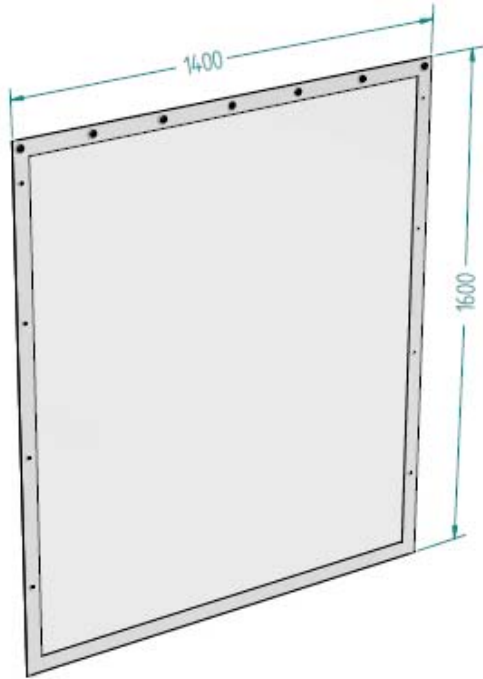

ARBEITSPLATZVORHANG 1600 x 1400 mm

- zum sicheren Abtrennen von Personen am Arbeitsplatz
- mit Druckknöpfen einfach zu erweitern
- größere Flächen problemlos abtrennen
- schwer entflammbar nach DIN 4102 – B2 / B1