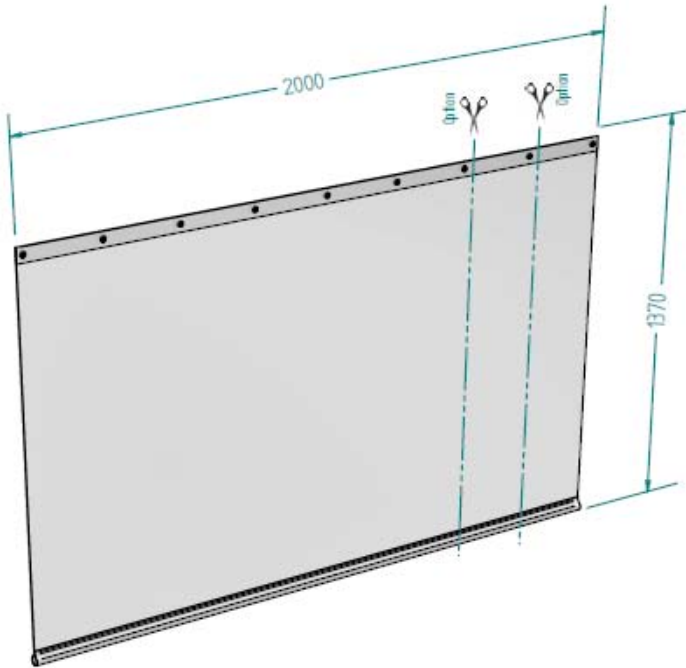

## BÜROVORHANG 1370 x 2000 mm

- macht soziale Distanz einfach und sicher
- einfach nach Maß zu schneiden
- schwer entflammbar nach DIN 4102 – B1

**Bürovorhang - B1 zugelassen**

Art.-Nr.: 4002736

Stück **54,00 €**  
zzgl. gesetzl. MwSt.