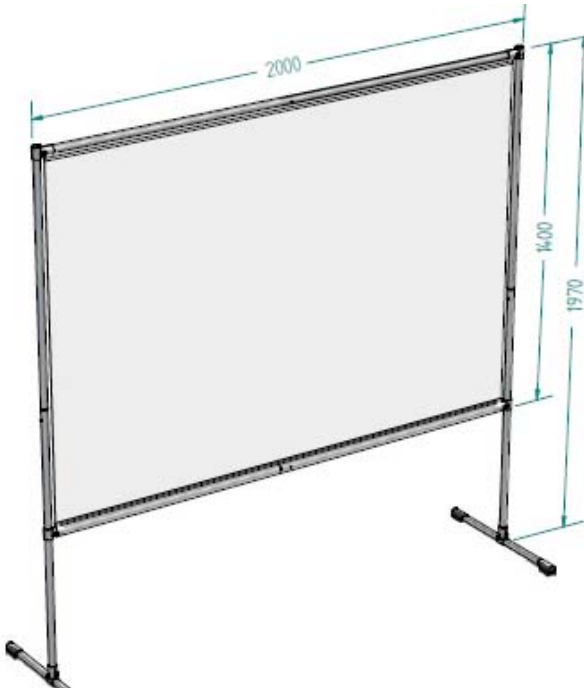

## TRENNWAND 2000 x 2000 mm (Vorhang 1400 x 2000 mm)

- Schutzwand zum flexiblen und sicheren Abtrennen von Personen
- flexible, stabile Stellwand
- schwer entflammbar nach DIN 4102 – B2

**Trennwand - B2 zugelassen**  
Art.-Nr.: 4002735