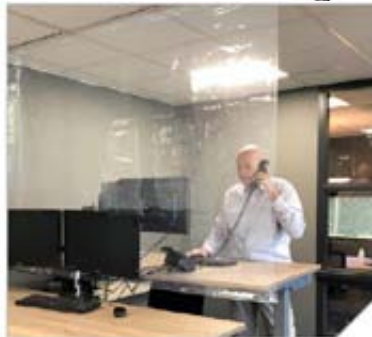

SONDERANGEBOT

ARBEITSPLATZVORHANG - TRENNUNGSWAND - BÜROVORHANG - THEKENSCHUTZ

Besuchen Sie uns auch auf Facebook unter **REIZ Schweißtechnik**

Reiz GmbH | Am Lichtbogen 55 | 45141 Essen | Telefon: 0201 - 379 833 20 | Fax: 0201 - 379 833 99 | info@reiz-schweisstechnik.de | www.reiz-schweisstechnik.de