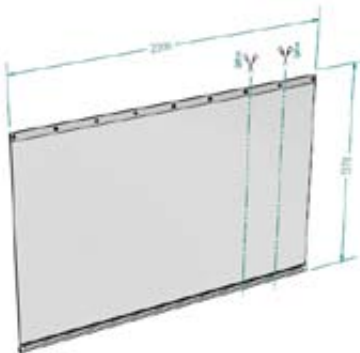

SONDERANGEBOT

ARBEITSPLATZVORHANG - TRENNUNGSWAND - BÜROVORHANG - THEKENSCHUTZ

Besuchen Sie uns auch auf Facebook unter **REIZ Schweißtechnik**

Reiz GmbH | Am Lichtbogen 55 | 45141 Essen | Telefon: 0201 - 379 833 20 | Fax: 0201 - 379 833 99 | info@reiz-schweisstechnik.de | www.reiz-schweisstechnik.de