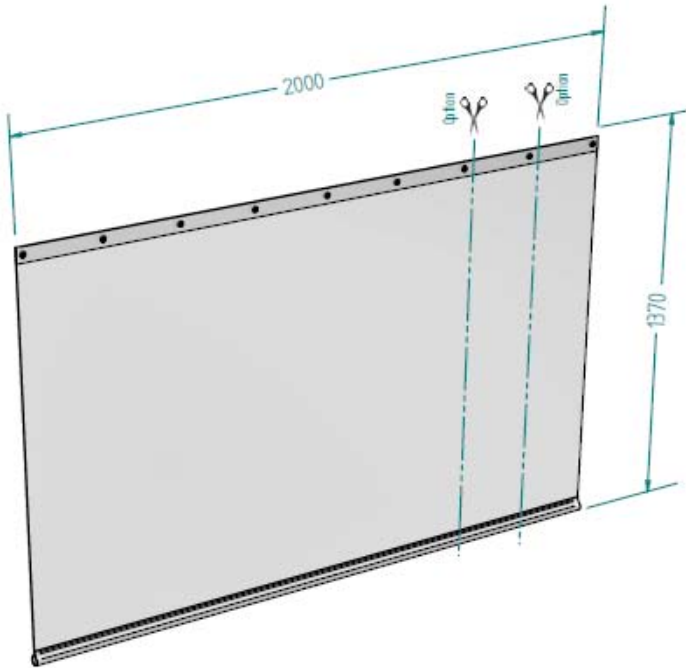

BÜROVORHANG 1370 x 2000 mm

- macht soziale Distanz einfach und sicher
- einfach nach Maß zu schneiden
- schwer entflammbar nach DIN 4102 – B1

Bürovorhang - B1 zugelassen

Art.-Nr.: 4002736

Stück **54,00 €**
zzgl. gesetzl. MwSt.

Besuchen Sie uns auch auf Facebook unter **REIZ Schweißtechnik**

Reiz GmbH | Am Lichtbogen 55 | 45141 Essen | Telefon: 0201 - 379 833 20 | Fax: 0201 - 379 833 99 | info@reiz-schweisstechnik.de | www.reiz-schweisstechnik.de

SCHWEISSEN IST UNSER REVIER

seit 1962