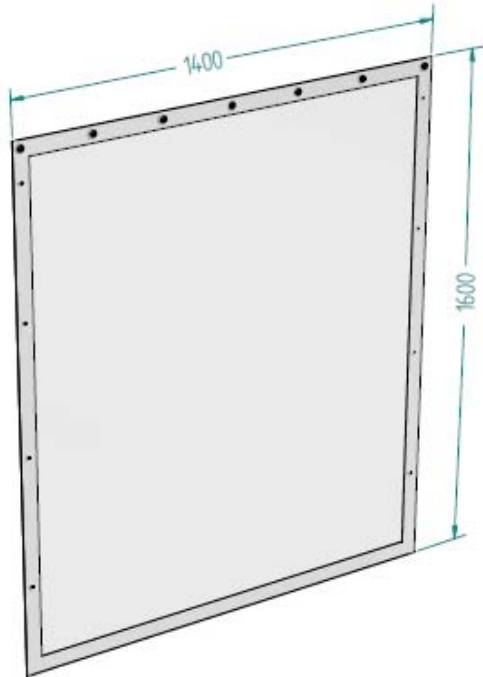

ARBEITSPLATZVORHANG 1600 x 1400 mm

- zum sicheren Abtrennen von Personen am Arbeitsplatz
- mit Druckknöpfen einfach zu erweitern
- größere Flächen problemlos abtrennen
- schwer entflammbar nach DIN 4102 – B2 / B1

SCHWEISSEN IST UNSER REVIER

seit 1962

TRENNWAND 2000 x 2000 mm (Vorhang 1400 x 2000 mm)

- Schutzwand zum flexiblen und sicheren Abtrennen von Personen
- flexible, stabile Stellwand
- schwer entflammbar nach DIN 4102 – B2

SCHWEISSEN IST UNSER REVIER

seit 1962

THEKENSCHUTZ 620 x 1020 mm oder 850 x 1020 mm

- für eine sichere Theke
- aus schlagfestem Polycarbonat
- einfach zu montieren (auch Deckenmontage möglich)
- schwer entflammbar nach EN 13501-1, Brandklasse B, s1, d0