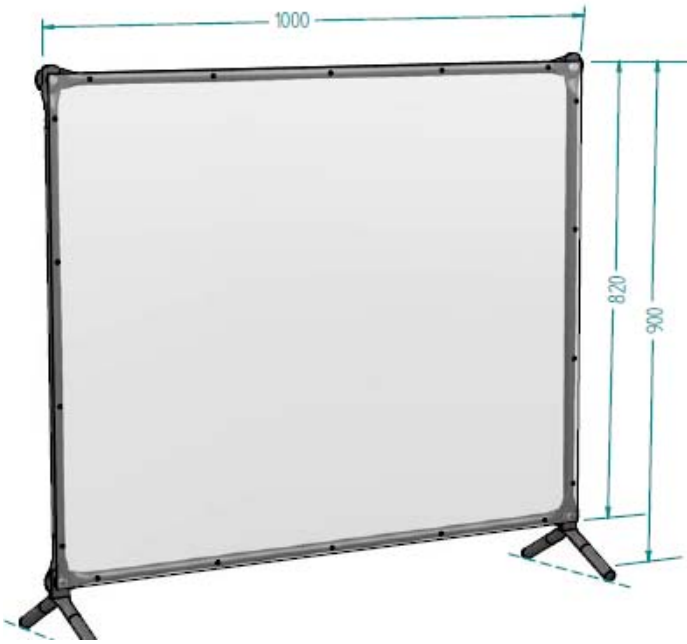

SCHWEISSEN IST UNSER REVIER

seit 1962

THEKENSCHUTZ 900 x 1000 mm (Vorhang 800 x 1000 mm)

- für eine sichere Theke
- aus flexiblem PVC, 1 mm dick
- einfach zu montieren
- schwer entflammbar nach DIN 4102 – B2