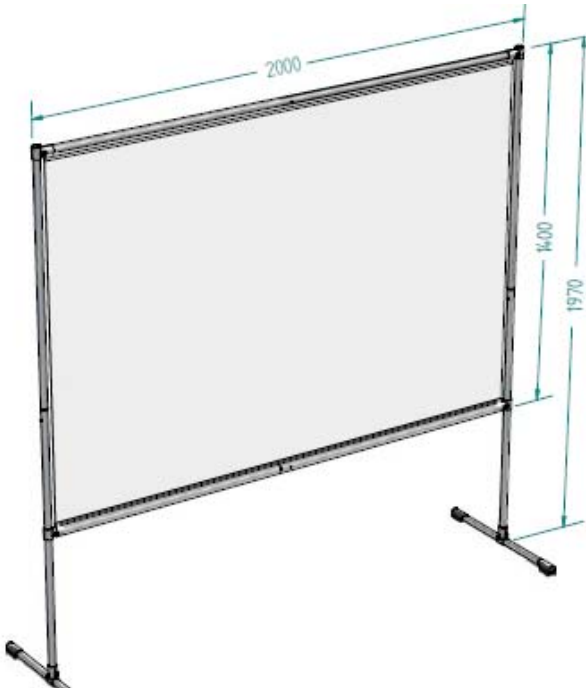

ARBEITSPLATZVORHANG 1600 x 1400 mm

- zum sicheren Abtrennen von Personen am Arbeitsplatz
- mit Druckknöpfen einfach zu erweitern
- größere Flächen problemlos abtrennen
- schwer entflammbar nach DIN 4102 – B2 / B1

SCHWEISSEN IST UNSER REVIER

seit 1962

TRENNWAND 2000 x 2000 mm (Vorhang 1400 x 2000 mm)

- Schutzwand zum flexiblen und sicheren Abtrennen von Personen
- flexible, stabile Stellwand
- schwer entflammbar nach DIN 4102 – B2